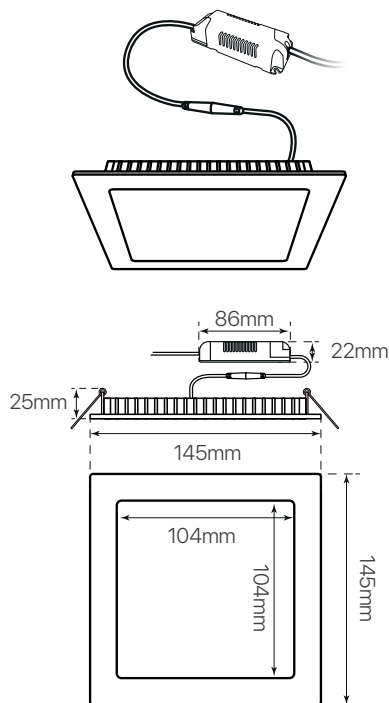

slim
ficha técnica
datasheet

ref. 5550216

Nombre / Name	Slim • downlight led empotrable cuadrado
Referencia / Reference	5550216
Materiales / Materials	Aluminio + PMMA / Aluminum + PMMA
Difusor / Diffuser	PMMA
Potencia / Power	9W
Temperatura de color / Color temperature	3200K
Flujo luminoso / Luminous flux	890lm
Dimable / Dimmable	Opcional / Optional
Ángulo de apertura / Beam angle	110°
Ángulo de detección / Detection angle	-
IP	40
IK	08
F.P	>0.9
UGR	20
IRC	>80
Chip	EPISTAR 2835
Driver	i-TEC series
Vida media (duración) / Average life	± 50.000h
Clase energética / Energy class	A++
Aislamiento eléctrico / Electrical isolation	Clase I / Clase I
Colores / Colors	Gris / Grey
Medida exterior / Product size	145mm x 145mm x 25mm
Medidas de corte / Cutting measurements	135mm x 135mm
Tª (ambiente/trabajo) / Tª (environment/work)	-20°C ~ 50°C
Input	AC85 ~ 265V
Output	DC24 ~ 48V
Frecuencia / Frequency	50 / 60Hz
Peso / Weight	342g
Certificados / Certificates	CE RoHS
Garantía / Warranty	2 años / 2 years