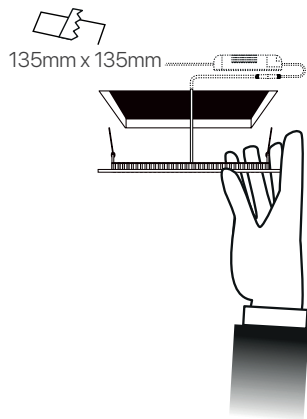

slim
ficha técnica
datasheet

ref. 5550216

Nombre / Name	Slim • downlight led empotrable cuadrado
Referencia / Reference	5550216
Materiales / Materials	Aluminio + PMMA / Aluminum + PMMA
Difusor / Diffuser	PMMA
Potencia / Power	9W
Temperatura de color / Color temperature	3200K
Flujo luminoso / Luminous flux	890lm
Dimable / Dimmable	Opcional / Optional
Ángulo de apertura / Beam angle	110°
Ángulo de detección / Detection angle	-
IP	40
IK	08
F.P	>0.9
UGR	20
IRC	>80
Chip	EPISTAR 2835
Driver	i-TEC series
Vida media (duración) / Average life	± 50.000h
Clase energética / Energy class	A++
Aislamiento eléctrico / Electrical isolation	Clase I / Clase I
Colores / Colors	Gris / Grey
Medida exterior / Product size	145mm x 145mm x 25mm
Medidas de corte / Cutting measurements	135mm x 135mm
Tª (ambiente/trabajo) / Tª (environment/work)	-20°C ~ 50°C
Input	AC85 ~ 265V
Output	DC24 ~ 48V
Frecuencia / Frequency	50 / 60Hz
Peso / Weight	342g
Certificados / Certificates	CE RoHS
Garantía / Warranty	2 años / 2 years